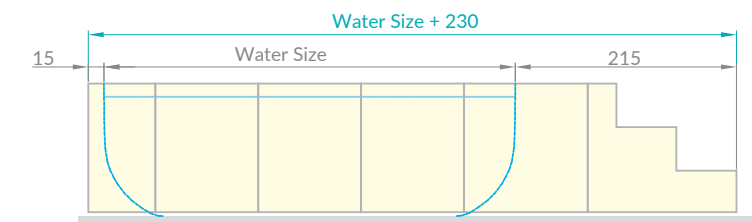

Cuscini in tessuto Tempotest®

Tempotest® fabric cushions
Coussins en tissus Tempotest®

Rivestimento interno

Liner
Revêtement intérieur

DIMENSIONI DISPONIBILI AVAILABLE SIZES DIMENSIONS DISPONIBLES

> Lunghezza | Length | Longueur
water = **4, 5, 6, 7, 8** m.

> Larghezza | Width | Largeur
water = **2.5, 3, 3.5, 4** m.

> Disponibile upgrade da DolceVita Diva a DolceVita Yacht per misure specchio acqua come sopra.

Upgrade from DolceVita Diva to DolceVita Yacht available for the water mirror sizes as above.